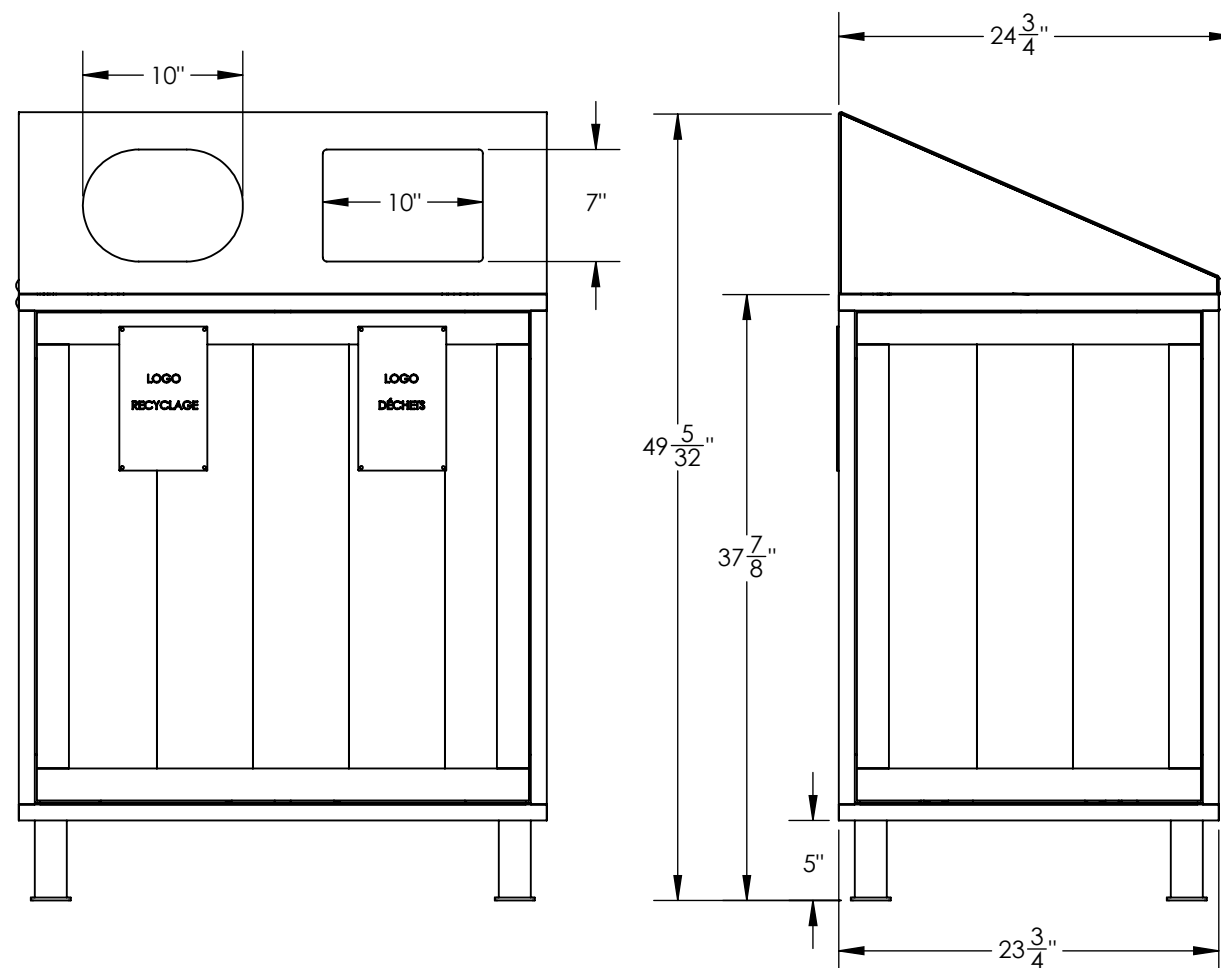

QTÉ TEL QUEL: 1
 QTÉ INVERSE : N/A
 COULEUR:
 À VALIDER

Mobilierpublic.com

BRAS DE RETENUE ANTI-FERMETURE

2 BACS PLASTIQUE CAPACITÉ 80 LITRES CHACUN

MATÉRIEL: PLANCHE PLASTIQUE EMBOUVETÉES

4 PLAQUES ANCRAGE ACCESSIBLES PAR L'INTÉRIEUR

NOTES:

- GARANTIE A VIE CONTRE LA ROUILLE
- GARANTIE 5 ANS CONTRE LA DÉCOLORATION
- GARANTIE 1 AN SUR LES SOUDURES

TABLEAU DES RÉVISIONS				ASSEMBLAGE	
#	DATE:	DESCRIPTION	PAR :	ILOT MULTIMATIÈRE IMM-EXT-2-80-P	
				Mobilierpublic.com	
				JOB: XXXX	
				NOM DU DESSIN :	ÉCHELLE: 1:12
				BRM-A0025	DATE: 2015-08-14
				DESSINÉ PAR:	JF LAROUCHE