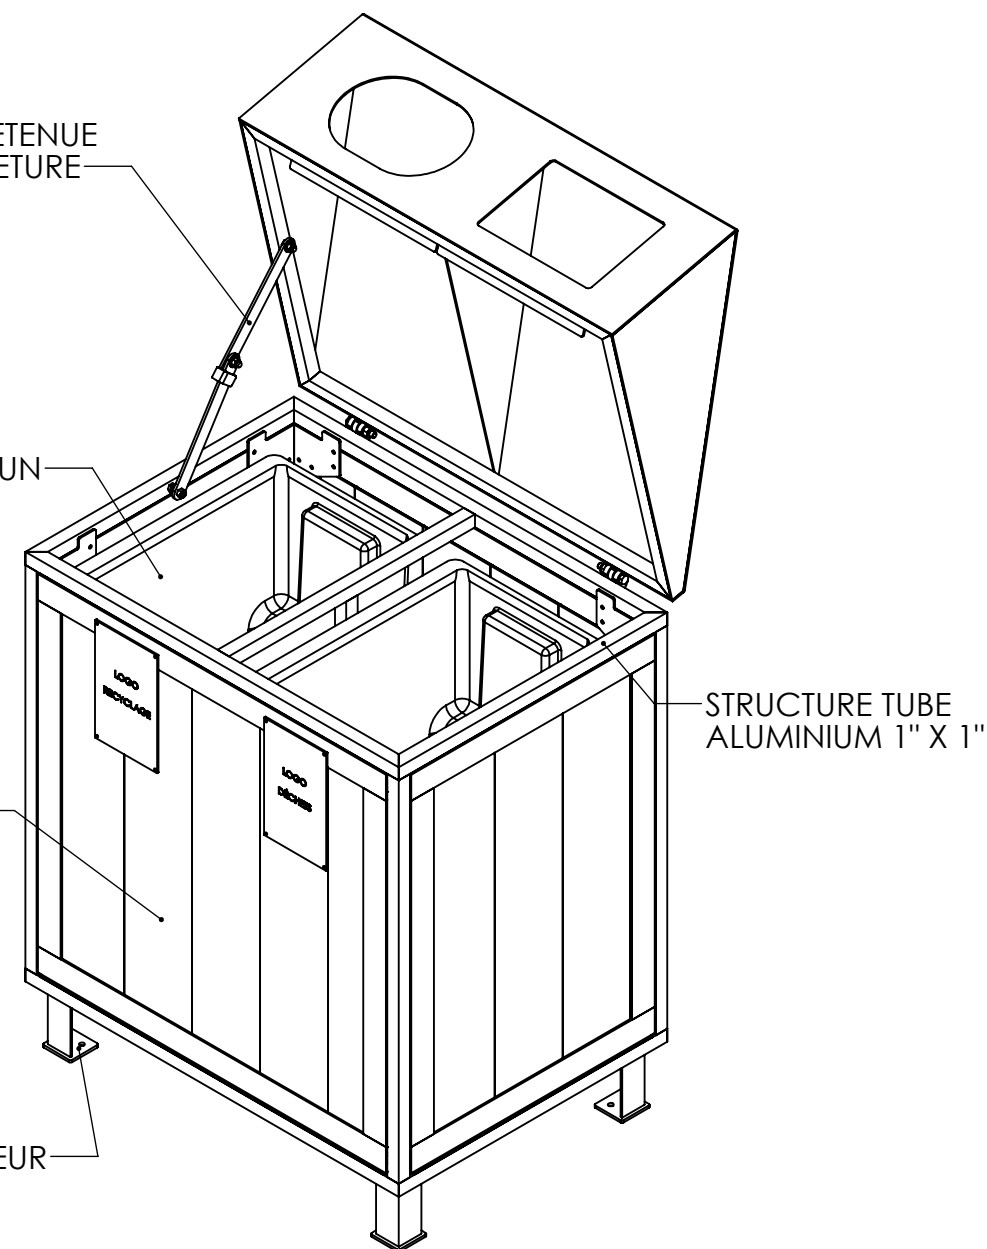

QTÉ TEL QUEL: 1
 QTÉ INVERSE : N/A
 COULEUR:
 À VALIDER

Mobilierpublic.com

BRAS DE RETENUE ANTI-FERMETURE

2 BACS PLASTIQUE CAPACITÉ 80 LITRES CHACUN

MATÉRIEL: PLANCHE PLASTIQUE EMBOUVETÉES

4 PLAQUES ANCRAGE ACCESSIBLES PAR L'INTÉRIEUR

NOTES:

- GARANTIE A VIE CONTRE LA ROUILLE
- GARANTIE 5 ANS CONTRE LA DÉCOLORATION
- GARANTIE 1 AN SUR LES SOUDURES

TABLEAU DES RÉVISIONS				ASSEMBLAGE	
#	DATE:	DESCRIPTION	PAR :	ILOT MULTIMATIÈRE IMM-EXT-2-80-P	
				Mobilierpublic.com	
				JOB: XXXX	
				NOM DU DESSIN :	ÉCHELLE: 1:12
				BRM-A0025	DATE: 2015-08-14
				DESSINÉ PAR:	JF LAROUCHE