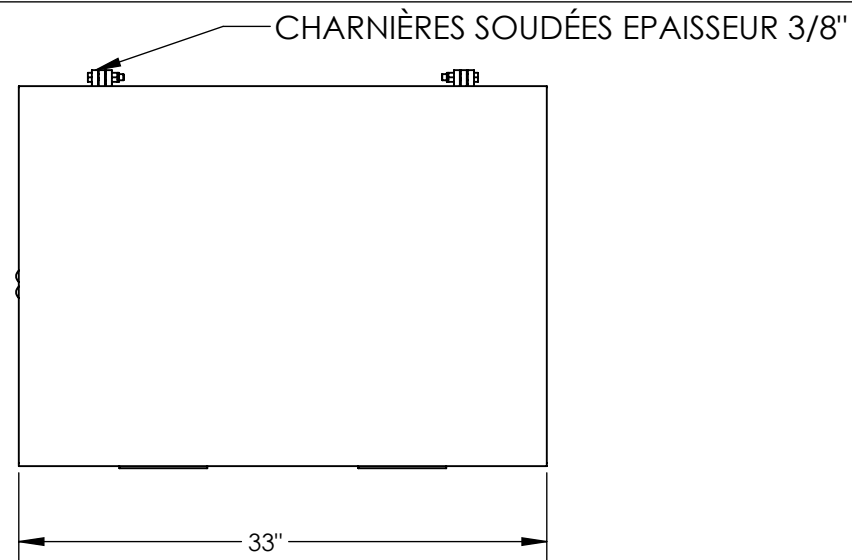

QTÉ TEL QUEL: 1
 QTÉ INVERSE : N/A
 COULEUR:
 À VALIDER

Mobilierpublic.com

BRAS DE RETENUE ANTI-FERMETURE

2 BACS PLASTIQUE CAPACITÉ 80 LITRES CHACUN

MATÉRIEL: PLANCHE PLASTIQUE EMBOUVETÉES

4 PLAQUES ANCRAGE ACCESSIBLES PAR L'INTÉRIEUR

NOTES:

- GARANTIE A VIE CONTRE LA ROUILLE
- GARANTIE 5 ANS CONTRE LA DÉCOLORATION
- GARANTIE 1 AN SUR LES SOUDURES

TABLEAU DES RÉVISIONS				ASSEMBLAGE	
#	DATE:	DESCRIPTION	PAR :	ILOT MULTIMATIÈRE IMM-EXT-2-80-P	
				Mobilierpublic.com	
				JOB: XXXX	
				NOM DU DESSIN :	ÉCHELLE: 1:12
				BRM-A0025	DATE: 2015-08-14
				DESSINÉ PAR:	JF LAROUCHE