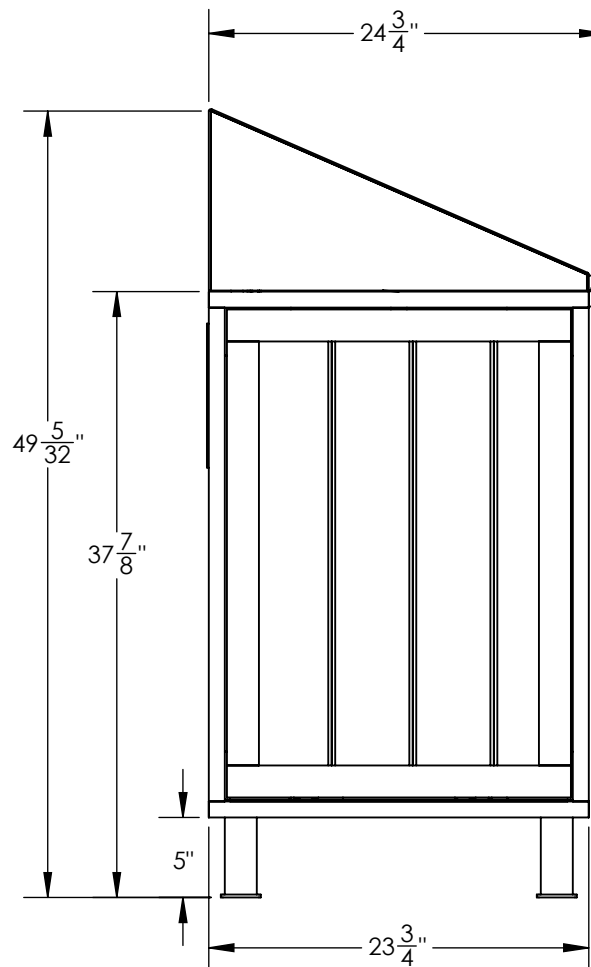

QTÉ TEL QUEL: 1
 QTÉ INVERSE : N/A
 COULEUR:
 À VALIDER

Mobilierpublic.com

BRAS DE RETENUE ANTI-FERMETURE

2 BACS PLASTIQUE CAPACITÉ 80 LITRES CHACUN

MATÉRIEL: BOIS EMBOUVETÉ TEINDU"

4 PLAQUES ANCRAGE ACCESSIBLES PAR L'INTÉRIEUR

NOTES:

- GARANTIE A VIE CONTRE LA ROUILLE
- GARANTIE 5 ANS CONTRE LA DÉCOLORATION
- GARANTIE 1 AN SUR LES SOUDURES

TABLEAU DES RÉVISIONS				ASSEMBLAGE	
#	DATE:	DESCRIPTION	PAR :	ILOT MULTIMATIÈRE IMM-EXT-2-80-B	
				Mobilierpublic.com	
				JOB: XXXX	
				NOM DU DESSIN : BRM-A0019	ÉCHELLE: 1:12
					DATE: 2015-08-14
					DESSINÉ PAR: JF LAROUCHE

TÉL : 418-276-5888
 FAX: 418-276-7327
 351 RUE GUSTAVE-DESSUREAULT
 DOLBEAU-MISTASSINI (QC.) G8L 3N4

TOLÉRANCES
 -DÉCIMALE: ±0.01 ±0.002
 -FRACTIONNAIRES: ±1/16"
 -POSITIONNEMENT DES TROUS: ±1.64"

CHEMIN : Z:\PRODUITS STD BR METAL\1 - ASSEMBLAGES\