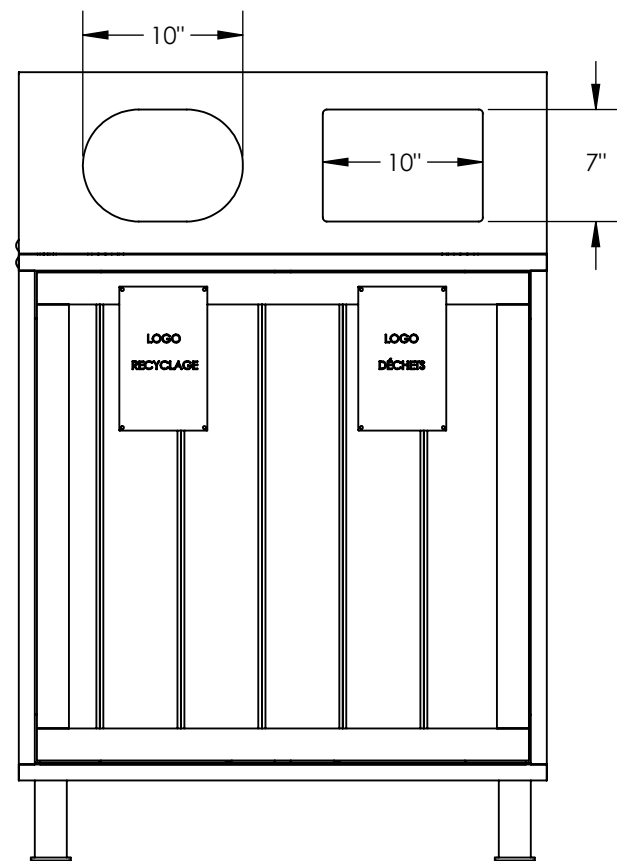

QTÉ TEL QUEL: 1
 QTÉ INVERSE : N/A
 COULEUR:
 À VALIDER

Mobilierpublic.com

BRAS DE RETENUE ANTI-FERMETURE

2 BACS PLASTIQUE CAPACITÉ 80 LITRES CHACUN

MATÉRIEL: BOIS EMBOUVETÉ TEINDU"

4 PLAQUES ANCRAGE ACCESSIBLES PAR L'INTÉRIEUR

NOTES:

- GARANTIE A VIE CONTRE LA ROUILLE
- GARANTIE 5 ANS CONTRE LA DÉCOLORATION
- GARANTIE 1 AN SUR LES SOUDURES

TABLEAU DES RÉVISIONS				ASSEMBLAGE	
#	DATE:	DESCRIPTION	PAR :	ILOT MULTIMATIÈRE IMM-EXT-2-80-B	
				Mobilierpublic.com	
				JOB: XXXX	
				NOM DU DESSIN : BRM-A0019	ÉCHELLE: 1:12
					DATE: 2015-08-14
					DESSINÉ PAR: JF LAROUCHE