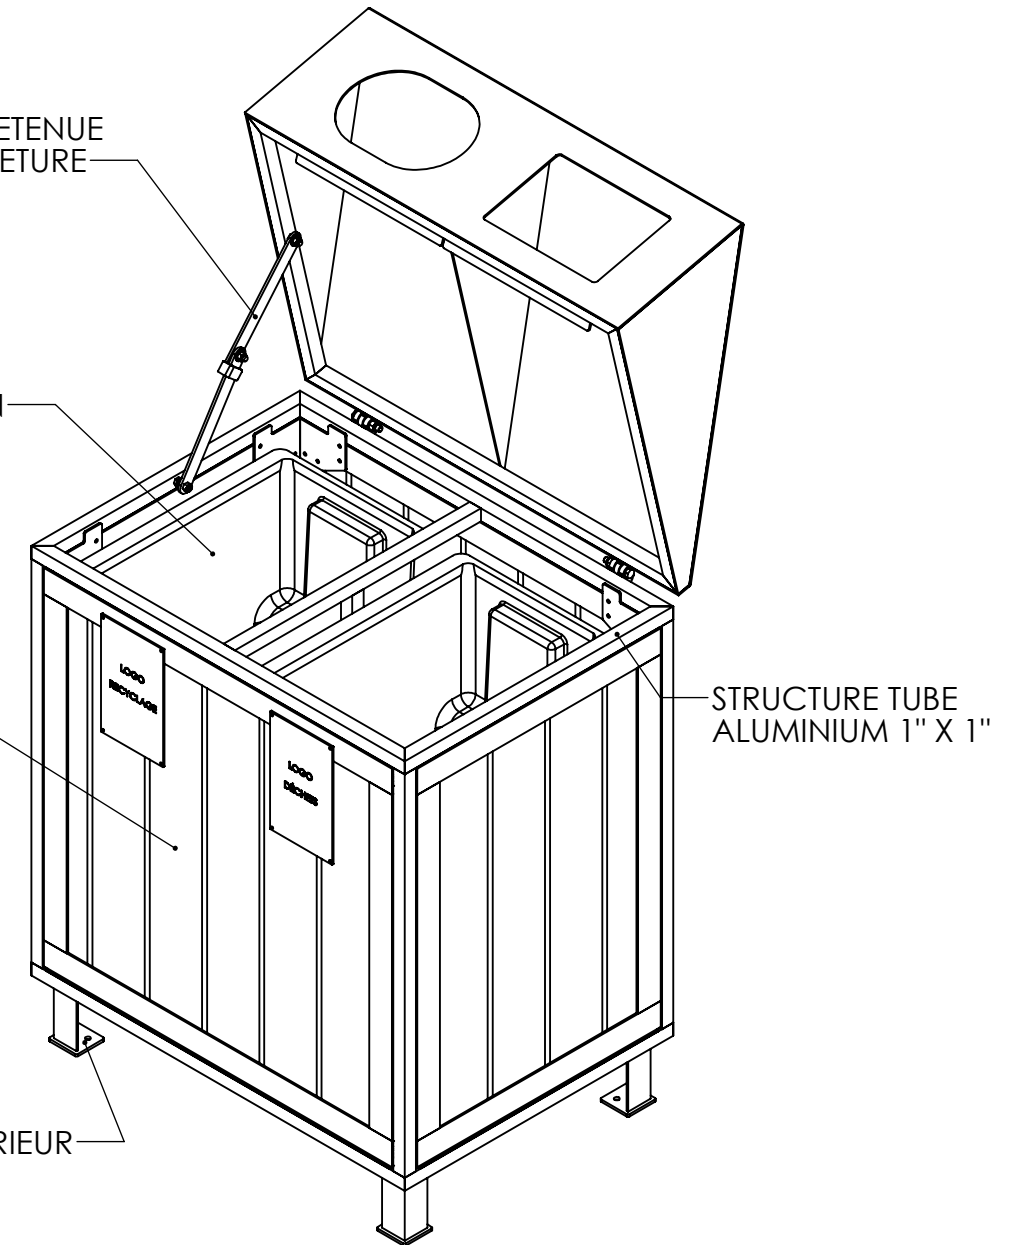

QTÉ TEL QUEL: 1
 QTÉ INVERSE : N/A
 COULEUR:
 À VALIDER

Mobilierpublic.com

BRAS DE RETENUE ANTI-FERMETURE

2 BACS PLASTIQUE CAPACITÉ 80 LITRES CHACUN

MATÉRIEL: BOIS EMBOUVETÉ TEINDU"

4 PLAQUES ANCRAGE ACCESSIBLES PAR L'INTÉRIEUR

NOTES:

- GARANTIE A VIE CONTRE LA ROUILLE
- GARANTIE 5 ANS CONTRE LA DÉCOLORATION
- GARANTIE 1 AN SUR LES SOUDURES

TABLEAU DES RÉVISIONS				ASSEMBLAGE	
#	DATE:	DESCRIPTION	PAR :	ILOT MULTIMATIÈRE IMM-EXT-2-80-B	
				Mobilierpublic.com	
				JOB: XXXX	
				NOM DU DESSIN : BRM-A0019	ÉCHELLE: 1:12
					DATE: 2015-08-14
					DESSINÉ PAR: JF LAROUCHE