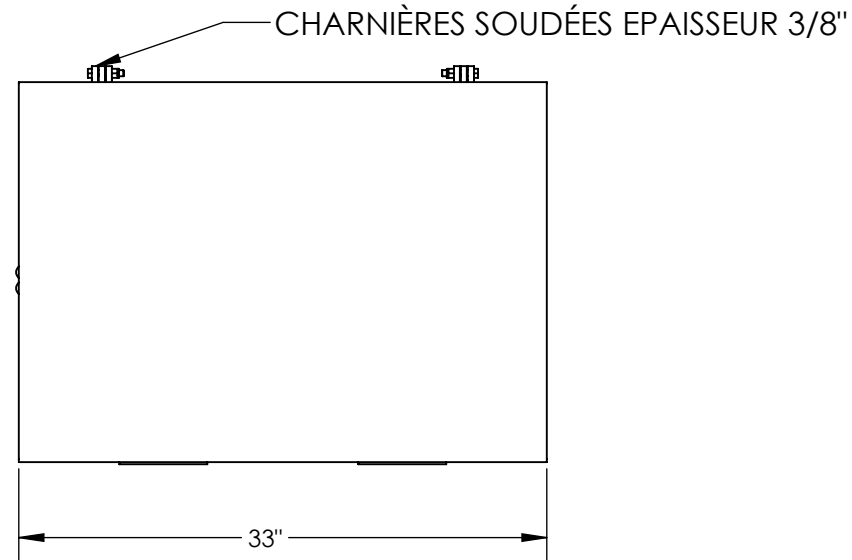

QTÉ TEL QUEL: 1
 QTÉ INVERSE : N/A
 COULEUR:
 À VALIDER

Mobilierpublic.com

BRAS DE RETENUE ANTI-FERMETURE

2 BACS PLASTIQUE CAPACITÉ 80 LITRES CHACUN

MATÉRIEL: BOIS EMBOUVETÉ TEINDU"

4 PLAQUES ANCRAGE ACCESSIBLES PAR L'INTÉRIEUR

NOTES:

- GARANTIE A VIE CONTRE LA ROUILLE
- GARANTIE 5 ANS CONTRE LA DÉCOLORATION
- GARANTIE 1 AN SUR LES SOUDURES

TABLEAU DES RÉVISIONS				ASSEMBLAGE	
#	DATE:	DESCRIPTION	PAR :	ILOT MULTIMATIÈRE IMM-EXT-2-80-B	
				Mobilierpublic.com	
				JOB: XXXX	
				NOM DU DESSIN : BRM-A0019	ÉCHELLE: 1:12
					DATE: 2015-08-14
					DESSINÉ PAR: JF LAROUCHE

TÉL : 418-276-5888
 FAX: 418-276-7327
 351 RUE GUSTAVE-DESSUREAULT
 DOLBEAU-MISTASSINI (QC.) G8L 3N4

TOLÉRANCES
 -DÉCIMALE: ±0.01 ±0.002
 -FRACTIONNAIRES: ±1/16"
 -POSITIONNEMENT DES TROUS: ±1.64"

CHEMIN : Z:\PRODUITS STD BR METAL\1 - ASSEMBLAGES\