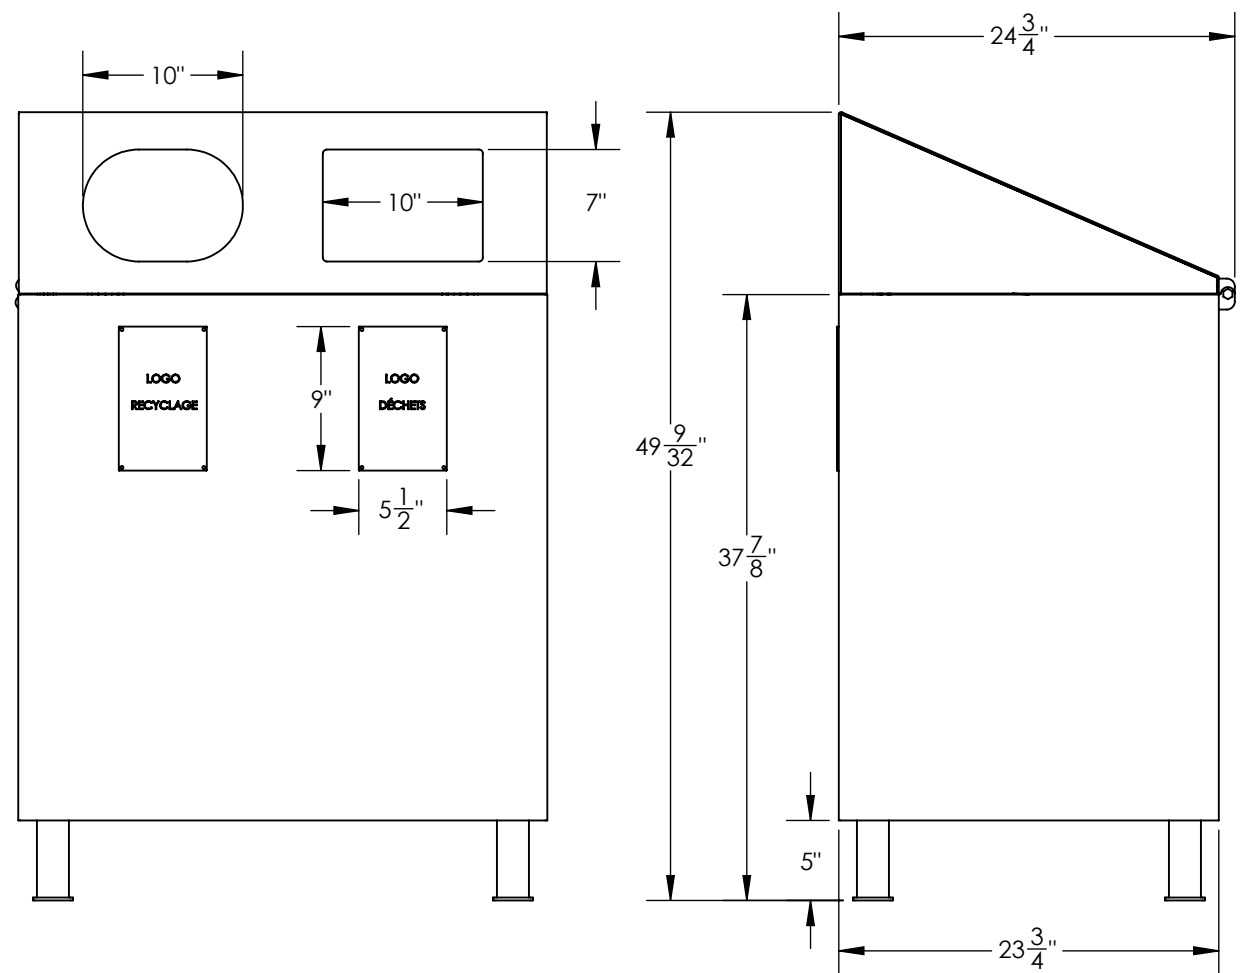

QTÉ TEL QUEL: 1
 QTÉ INVERSE : N/A
 COULEUR:
 À VALIDER

Mobilierpublic.com

BRAS DE RETENUE ANTI-FERMETURE

2 BACS PLASTIQUE CAPACITÉ 80 LITRES CHACUN

MATÉRIEL: ALUMINIUM ÉPAISSEUR 1/8"

4 PLAQUES ANCRAGE ACCESSIBLES PAR L'INTÉRIEUR

STRUCTURE TUBE ALUMINIUM 1" X 1"

NOTES:

- GARANTIE A VIE CONTRE LA ROUILLE
- GARANTIE 5 ANS CONTRE LA DÉCOLORATION
- GARANTIE 1 AN SUR LES SOUDURES

TABLEAU DES RÉVISIONS				ASSEMBLAGE	
#	DATE:	DESCRIPTION	PAR :	ILOT MULTIMATIÈRE IMM-EXT-2-80	
				Mobilierpublic.com	
				JOB: XXXX	
				NOM DU DESSIN : BRM-A0016	ÉCHELLE: 1:12
					DATE: 2015-03-06
					DESSINÉ PAR: JF LAROUCHE