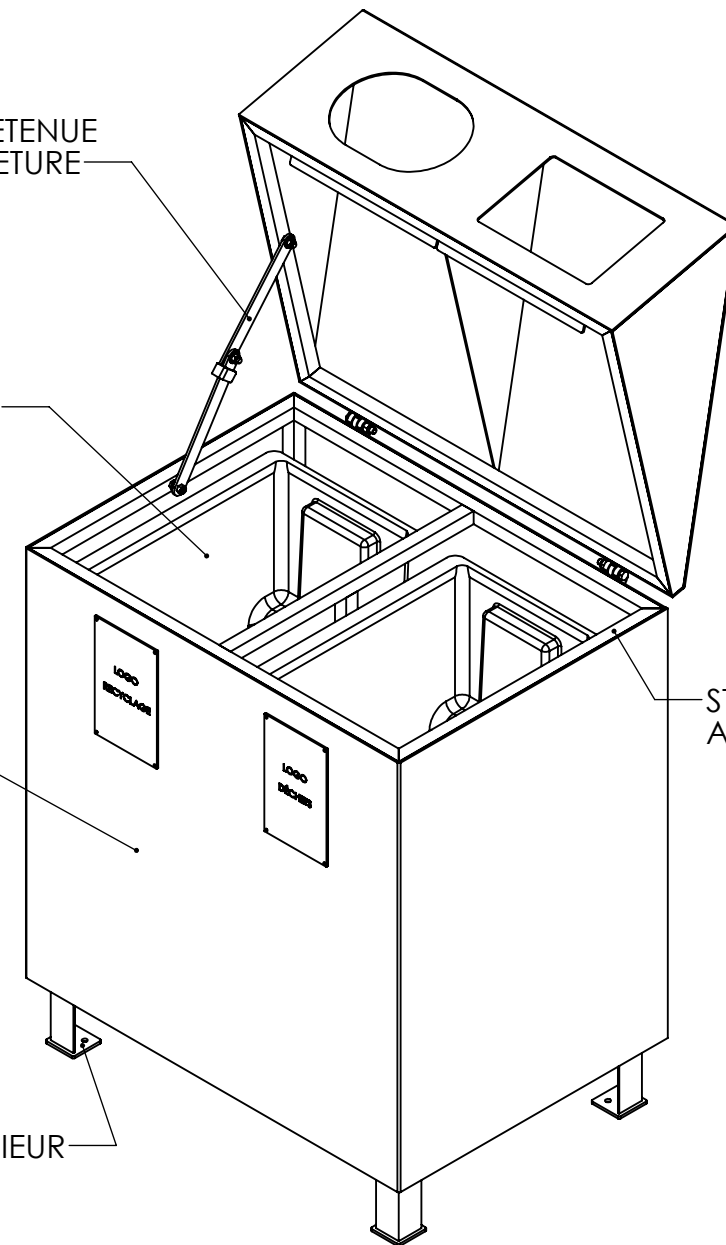

QTÉ TEL QUEL: 1
 QTÉ INVERSE : N/A
 COULEUR:
 À VALIDER

Mobilierpublic.com

BRAS DE RETENUE ANTI-FERMETURE

2 BACS PLASTIQUE CAPACITÉ 80 LITRES CHACUN

MATÉRIEL: ALUMINIUM ÉPAISSEUR 1/8"

4 PLAQUES ANCRAGE ACCESSIBLES PAR L'INTÉRIEUR

STRUCTURE TUBE ALUMINIUM 1" X 1"

NOTES:

- GARANTIE A VIE CONTRE LA ROUILLE
- GARANTIE 5 ANS CONTRE LA DÉCOLORATION
- GARANTIE 1 AN SUR LES SOUDURES

TABLEAU DES RÉVISIONS				ASSEMBLAGE	
#	DATE:	DESCRIPTION	PAR :	ILOT MULTIMATIÈRE IMM-EXT-2-80	
				Mobilierpublic.com	
				JOB: XXXX	
				NOM DU DESSIN : BRM-A0016	ÉCHELLE: 1:12
					DATE: 2015-03-06
					DESSINÉ PAR: JF LAROUCHE