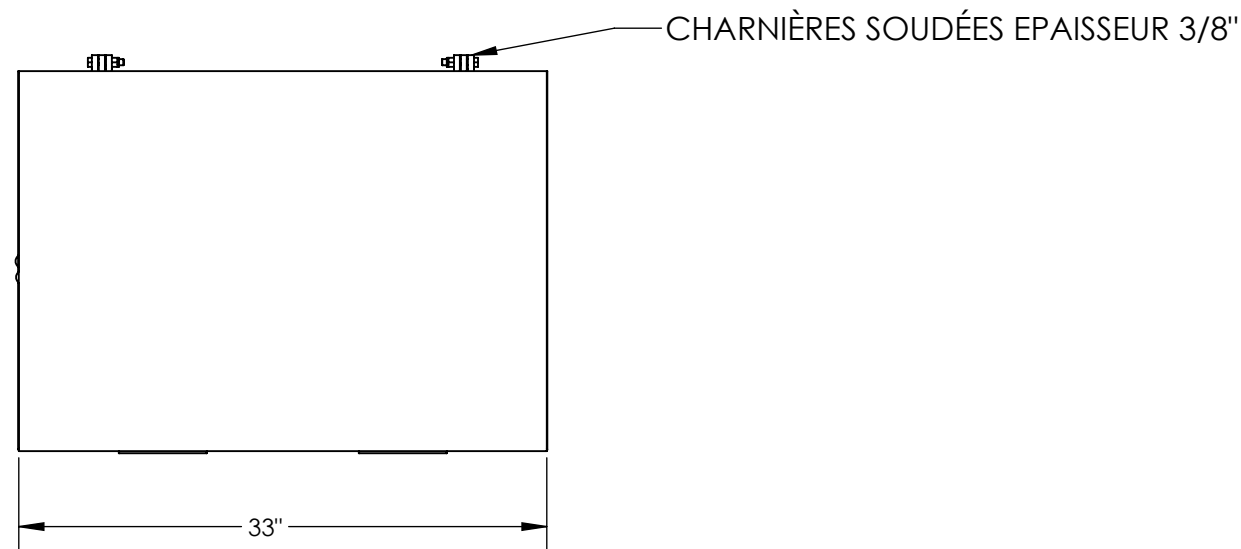

QTÉ TEL QUEL: 1
 QTÉ INVERSE : N/A
 COULEUR:
 À VALIDER

Mobilierpublic.com

BRAS DE RETENUE ANTI-FERMETURE

2 BACS PLASTIQUE CAPACITÉ 80 LITRES CHACUN

MATÉRIEL: ALUMINIUM ÉPAISSEUR 1/8"

4 PLAQUES ANCRAGE ACCESSIBLES PAR L'INTÉRIEUR

STRUCTURE TUBE ALUMINIUM 1" X 1"

NOTES:

- GARANTIE A VIE CONTRE LA ROUILLE
- GARANTIE 5 ANS CONTRE LA DÉCOLORATION
- GARANTIE 1 AN SUR LES SOUDURES

TABLEAU DES RÉVISIONS				ASSEMBLAGE	
#	DATE:	DESCRIPTION	PAR :	ILOT MULTIMATIÈRE IMM-EXT-2-80	
				Mobilierpublic.com	
				JOB: XXXX	
				NOM DU DESSIN : BRM-A0016	ÉCHELLE: 1:12
					DATE: 2015-03-06
					DESSINÉ PAR: JF LAROUCHE